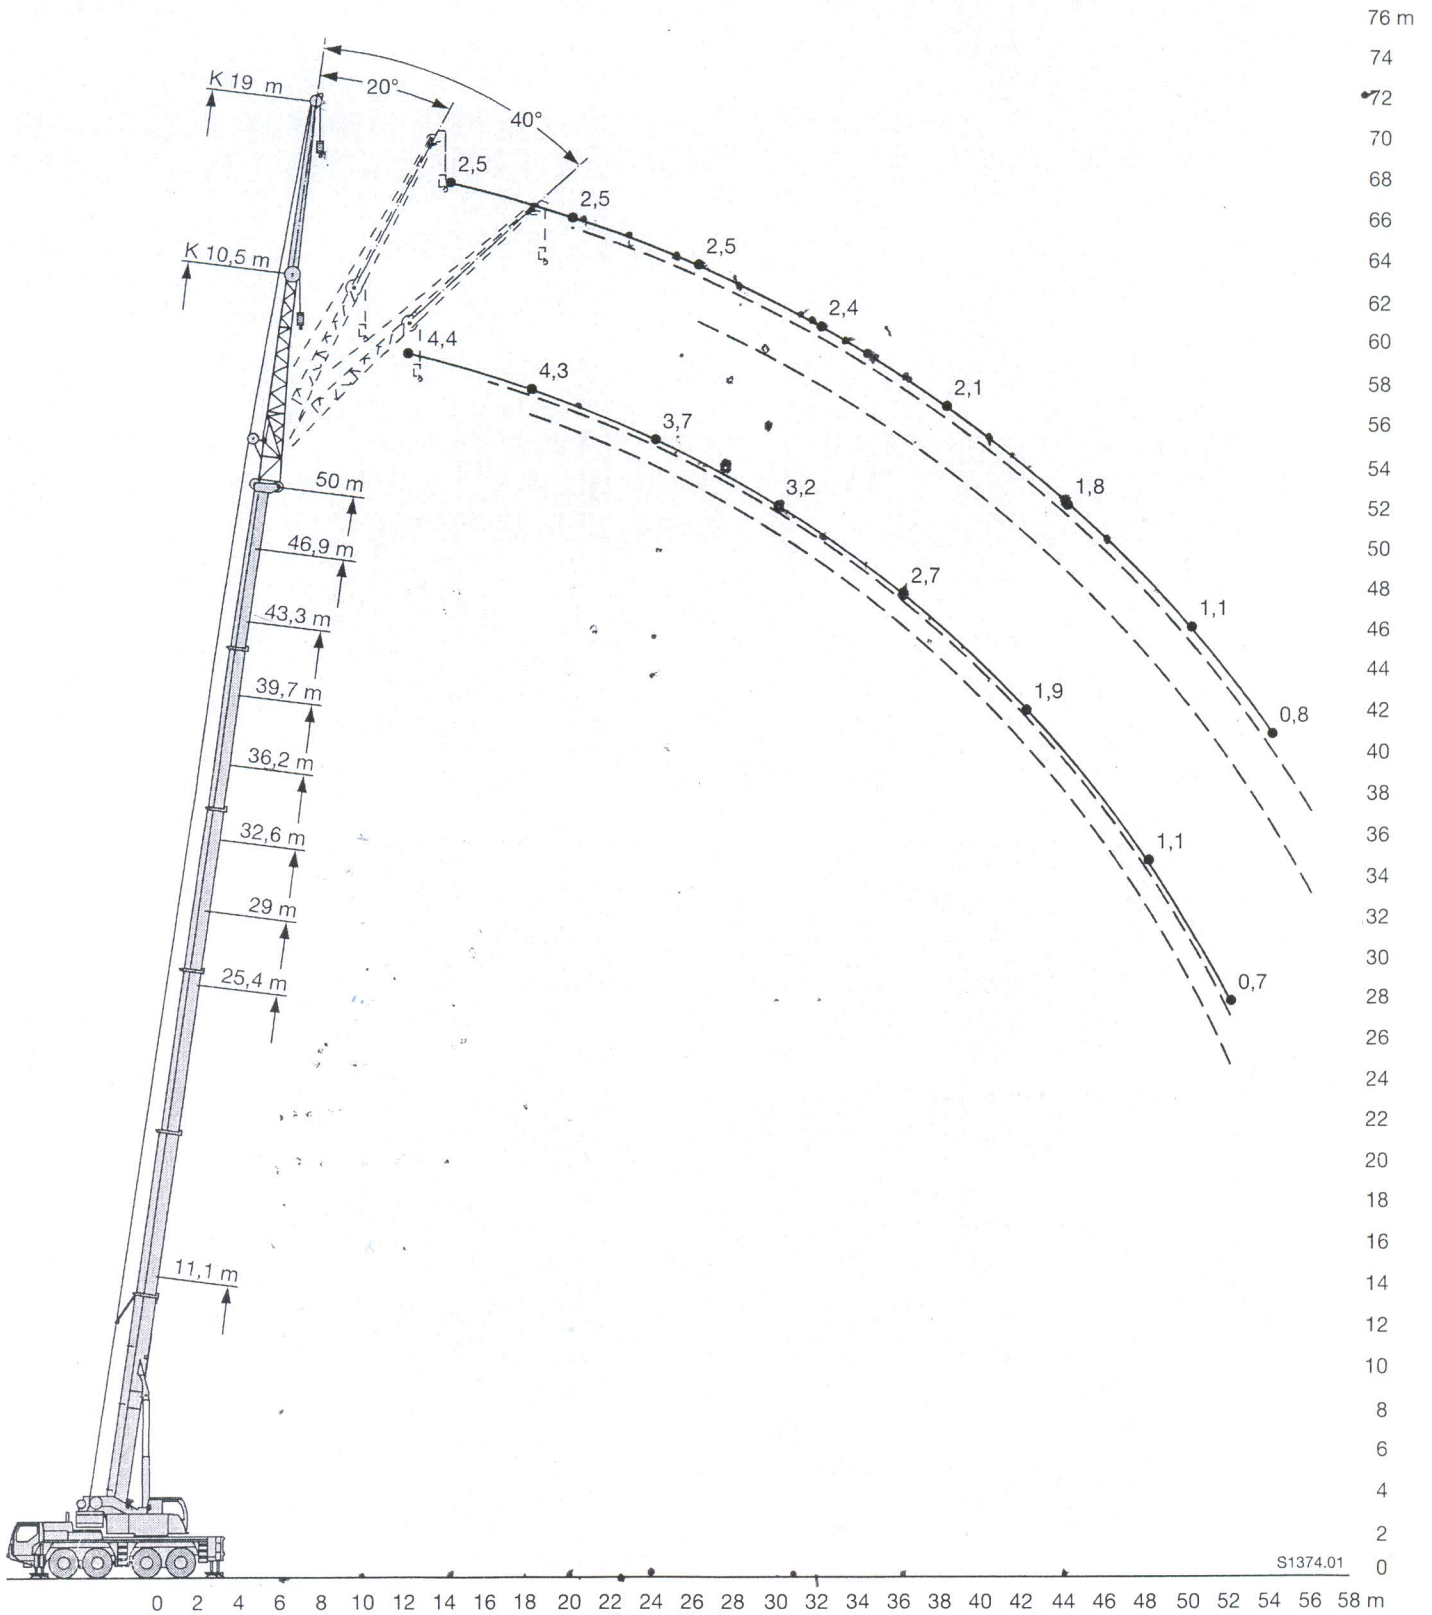

Żuraw Liebherr LTM 1090 - wysięgnik podstawowy

Żuraw Liebherr LTM 1090 -  
 wysięgnik podstawowy + wysięgnik pomocniczy